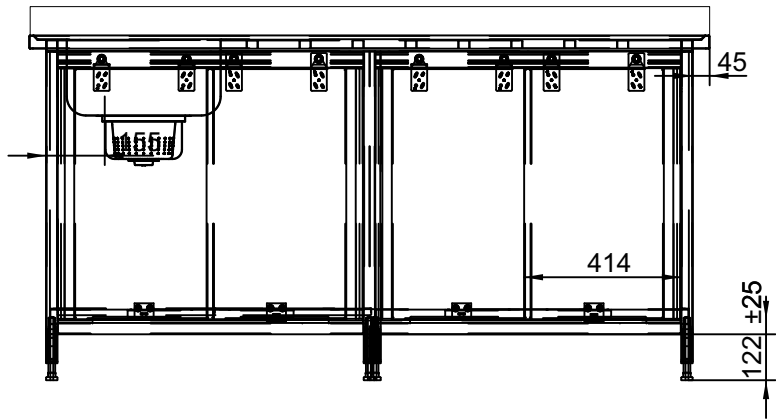

# Vaskeskab med en vask og bagkant

## Tillæg:

Sokkel
1800 mm varenr: 1000856
2400 mm varenr: 1000862

Placering af vask
Venstre varenr: 1000870
Midten varenr: 1000872
Højre varenr: 1000874

ART by **KEN** STORKØKKEN®

Runetofte 15-17  
8210 Århus V, Tlf. 86 24 84 00  
www.kenstorkoekken.dk