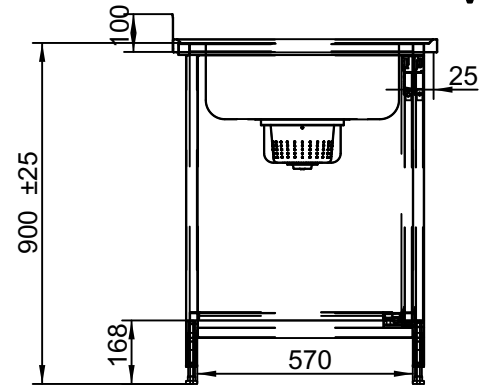

# Vaskeskab med en vask og bagkant

## Tillæg:

Sokkel
1800 mm varenr: 1000856
2400 mm varenr: 1000862

Placering af vask
Venstre varenr: 1000870
Midten varenr: 1000872
Højre varenr: 1000874

ART by **KEN** STORKØKKEN®

Runetofte 15-17  
8210 Århus V, Tlf. 86 24 84 00  
www.kenstorkoekken.dk