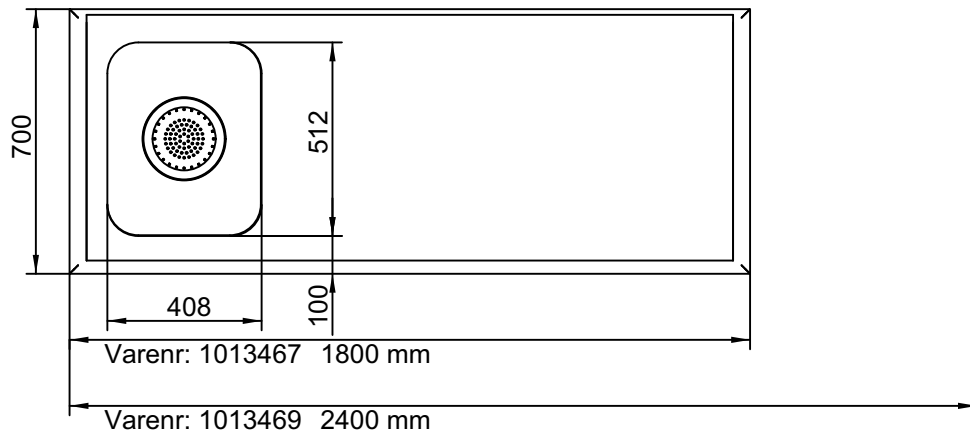

# Vaskeskab med en vask og bagkant

## Tillæg:

Sokkel
1800 mm varenr: 1000856
2400 mm varenr: 1000862

Placering af vask
Venstre varenr: 1000870
Midten varenr: 1000872
Højre varenr: 1000874

ART by **KEN** STORKØKKEN®

Runetofte 15-17  
8210 Århus V, Tlf. 86 24 84 00  
www.kenstorkoekken.dk