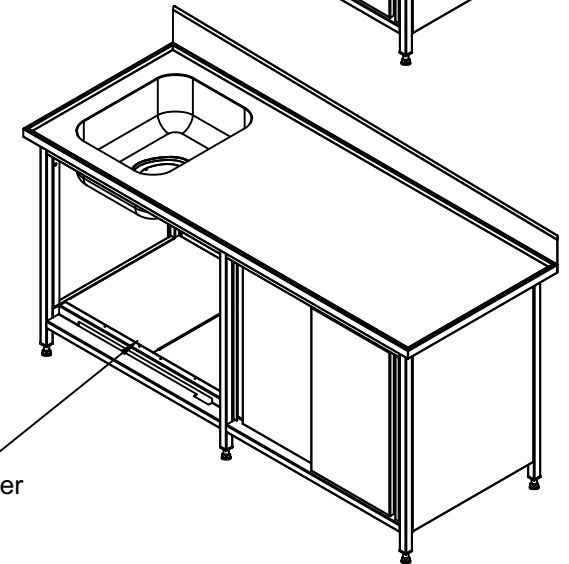

# Vaskeskab med en vask og bagkant

## Tillæg:

Sokkel
1800 mm varenr: 1000856
2400 mm varenr: 1000862

Placering af vask
Venstre varenr: 1000870
Midten varenr: 1000872
Højre varenr: 1000874

ART by **KEN** STORKØKKEN®

Runetofte 15-17  
8210 Århus V, Tlf. 86 24 84 00  
www.kenstorkoekken.dk