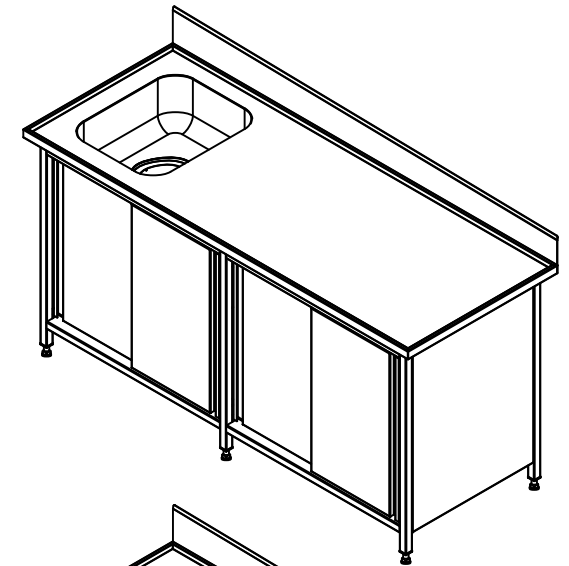

# Vaskeskab med en vask og bagkant

## Tillæg:

Sokkel
1800 mm varenr: 1000856
2400 mm varenr: 1000862

Placering af vask
Venstre varenr: 1000870
Midten varenr: 1000872
Højre varenr: 1000874

ART by **KEN** STORKØKKEN®

Runetofte 15-17  
8210 Århus V, Tlf. 86 24 84 00  
www.kenstorkoekken.dk